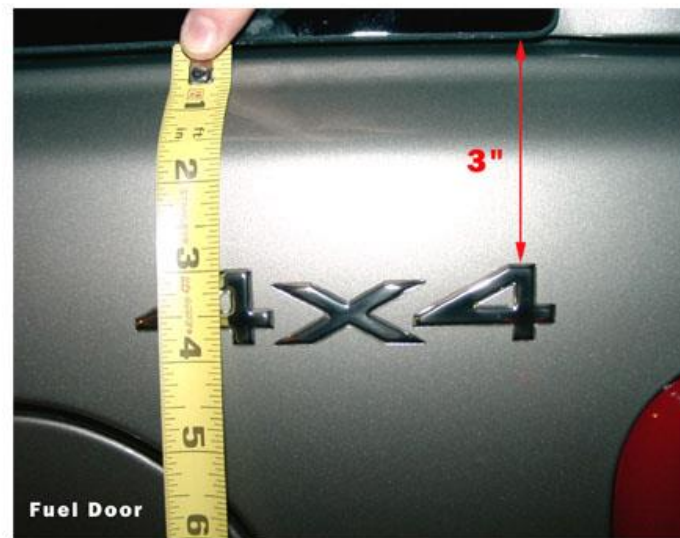

- www.jeepnici.pl SQUAD -

Overland Platinum Edition							X
------------------------------	--	--	--	--	--	--	---

Wymiarowanie oznaczenia „4x4”

źródło: <http://www.wjjeeps.com/nameplates.htm>