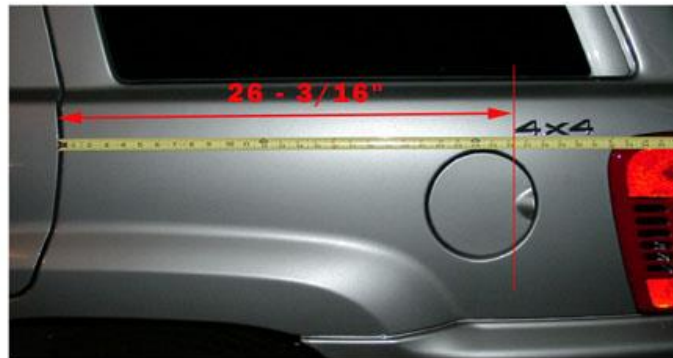

- www.jeepnici.pl SQUAD -

Overland Platinum Edition							X
------------------------------	--	--	--	--	--	--	---

Wymiarowanie oznaczenia „4x4”

źródło: <http://www.wjjeeps.com/nameplates.htm>